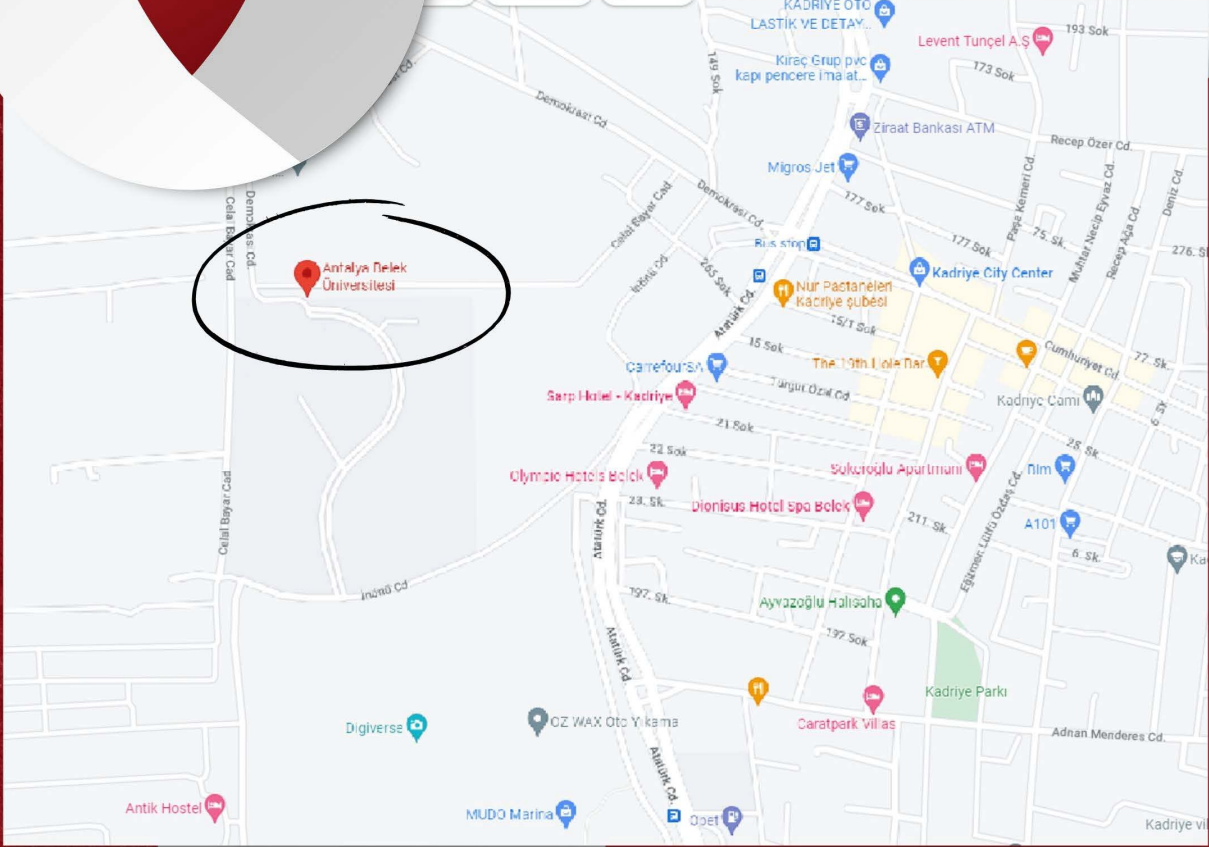

# ULAŞIM İMKANLARI

Üniversitemiz turizmin başkenti olan Antalya ilimizin Belek /Kadriye ilçesinde konumlanmakta olup dünyanın en büyük tema park ve alışveriş merkezinden birisi olan Land of Legends'ın yanında bulunmaktadır.